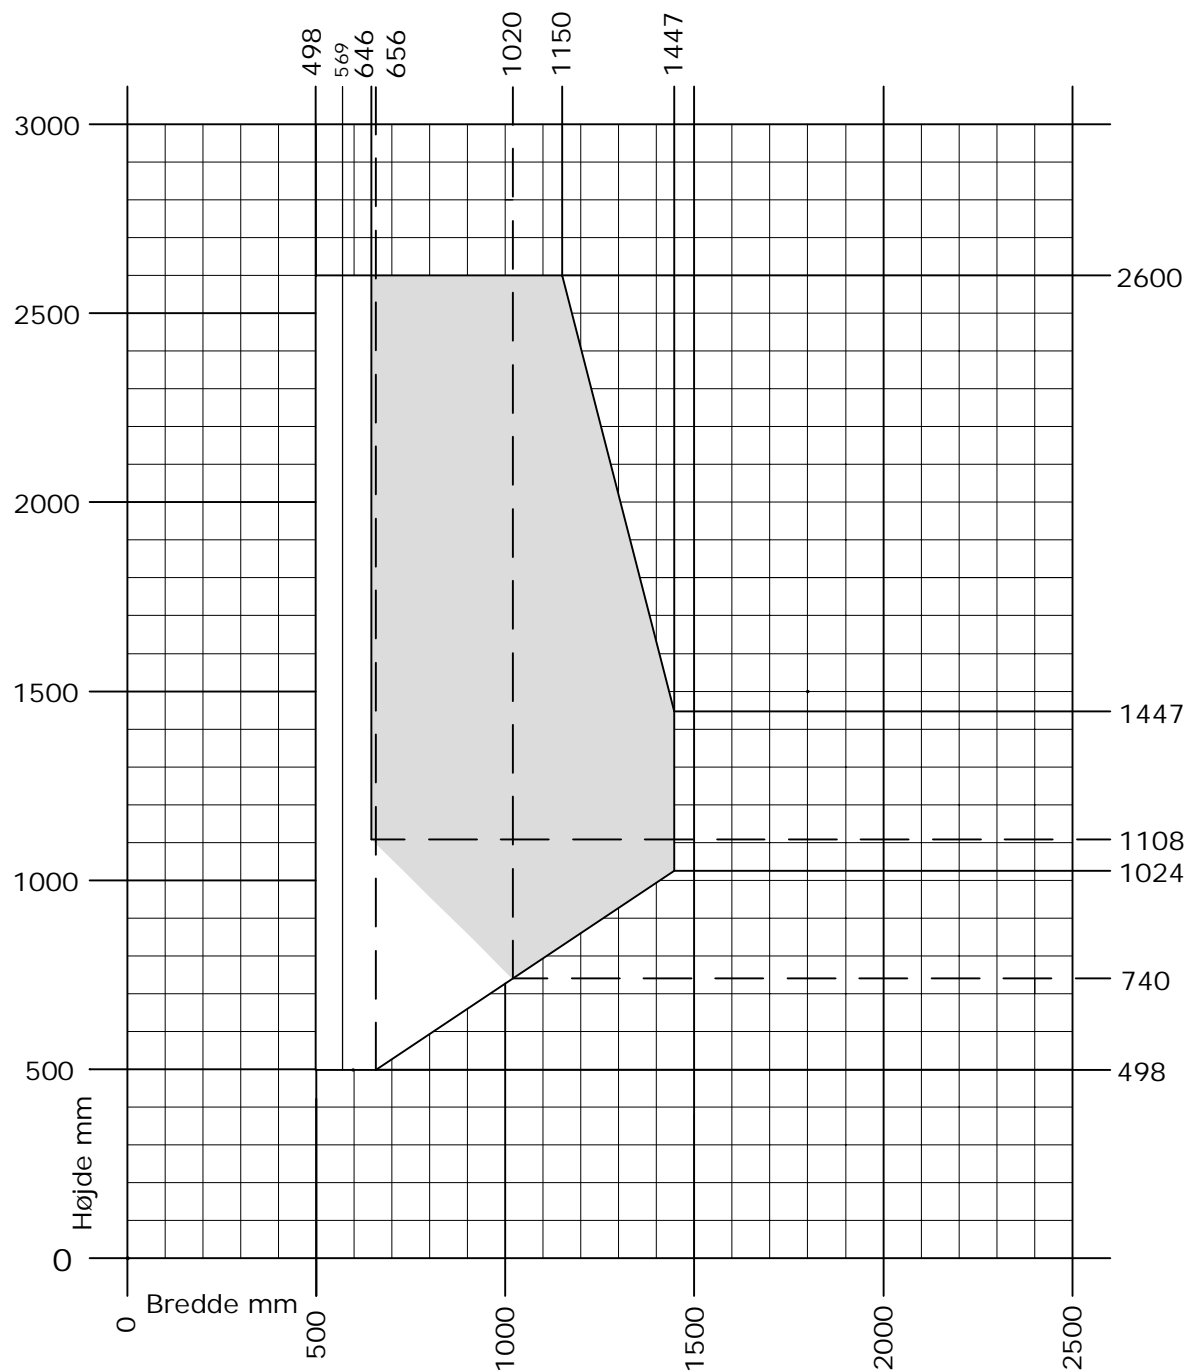

# Futura+i Dreje vindue

 Min. - Max. mål

 Brandredning

DK Min. - Max. måls tabel  
Indadgående dreje vindue

[www.idealcombi.dk](http://www.idealcombi.dk)

UK Min. - Max. dim. table  
Inwardopening turn window

[www.idealcombi.com](http://www.idealcombi.com)

TYPE

Futura+

Rev. no. 01

Drawing no. PLU-GRA309 A

**idealcombi**  
Udvikler vinduet